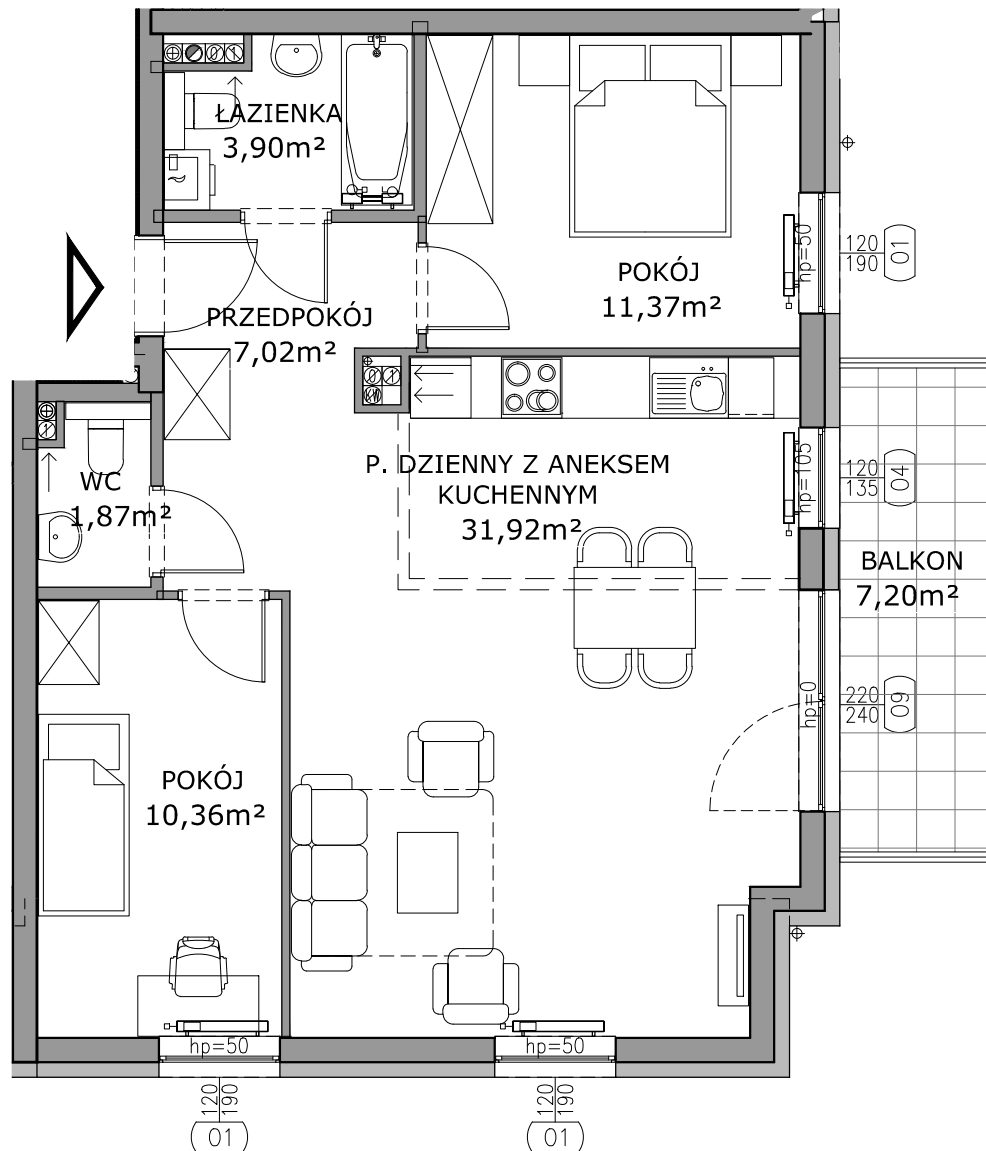

"Sierzbud" S.C.

Rumia, ul. Tatrzańska 19

tel. 58 671 26 93

info@sierzbud.pl

**BUDYNEK MIESZKALNY
WIELORODZINNY Z CZĘŚCIĄ
USŁUGOWĄ**

Rumia, ul. Bolesława Chrobrego 34

dz.nr 315, 294/1, 293/1

KARTA MIESZKANIA

Mieszkanie nr M12 (PIĘTRO I)

Powierzchnia użytkowa: 66,45m²

PRZEDPOKÓJ	7,02m ²
P. DZIENNY Z ANEKSEM KUCH.	31,92m ²
POKÓJ	10,36m ²
POKÓJ	11,37m ²
ŁAZIENKA	3,90m ²
WC	1,87m ²

PIĘTRO I