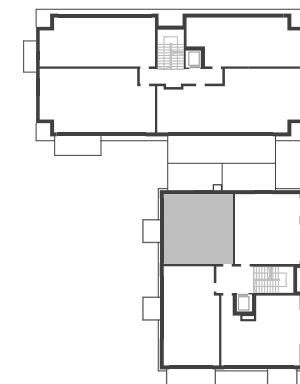

BUDYNEK
MIESZKALNY WIELORODZINNY
Rumia, ul. Filtrowa

PROJEKTOWANIE

"3MA" Sp. z o.o.

ul. Słowackiego 46/2, 81-392 Gdynia

POWIERZCHNIA UŻYTKOWA		50,13
+ BALKON		+3,77
+ TARAS		+15,23
M36/1	KOMUNIKACJA	9,11
M36/2	ŁAZIENKA	3,85
M36/3	POKÓJ	7,77
M36/4	POKÓJ	8,49
M36/5	POKÓJ + ANEKS KUCHENNY	20,91

III PIĘTRO

MIESZKANIE NR

M36