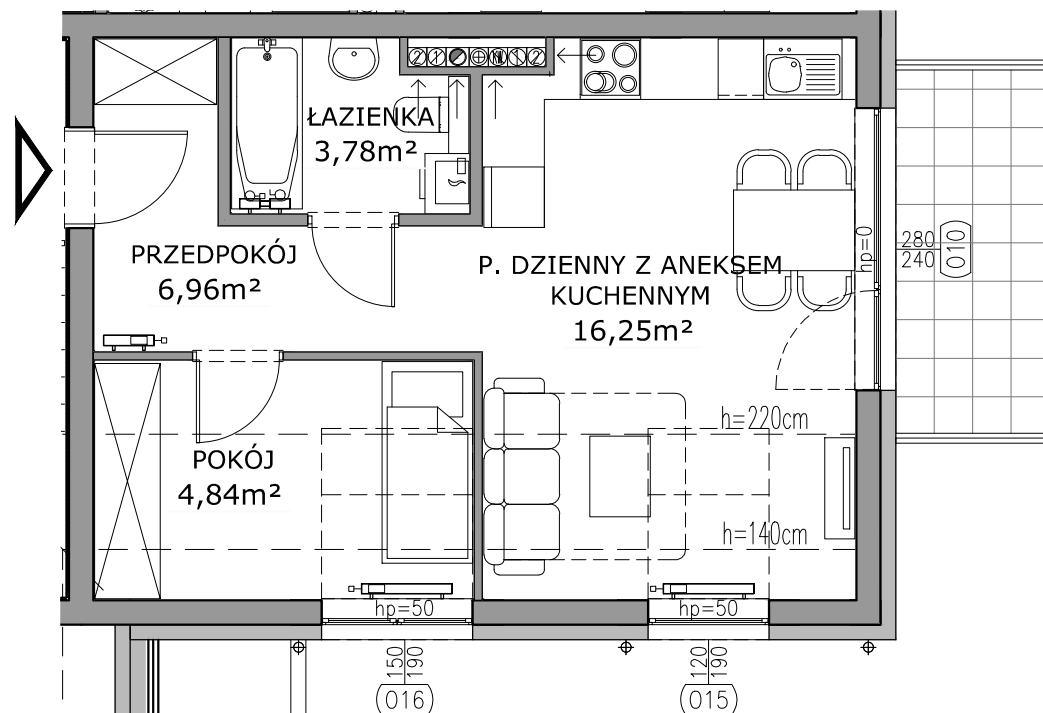

"Sierzbud" S.C.

Rumia, ul. Tatrzańska 19

tel. 58 671 26 93

info@sierzbud.pl

**BUDYNEK MIESZKALNY
WIELORODZINNY Z CZĘŚCIĄ
USŁUGOWĄ**

Rumia, ul. Bolesława Chrobrego 34
dz.nr 315, 294/1, 293/1

KARTA MIESZKANIA

Mieszkanie nr M14 (PIĘTRO II)

Powierzchnia użytkowa: 31,83m²

PRZEDPOKÓJ	6,96m ²
P. DZIENNY Z ANEKSEM KUCH.	16,25m ²
ŁAZIENKA	3,78m ²
POKÓJ	4,84m ²

PIĘTRO II